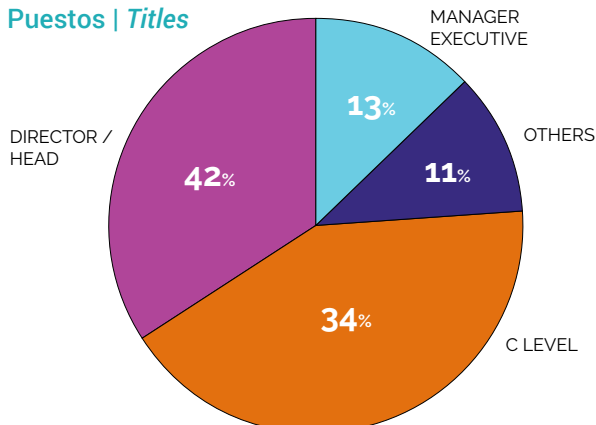

USUARIOS  
USERS

28.933

VISITAS DE 1 PÁGINA  
1 PAGE VIEW

15.900

SESIONES  
SESSIONS

400+

SEGUIDORES  
FOLLOWERS

2.000+

SEGUIDORES  
FOLLOWERS

10.000+

CONTACTOS INDUSTRIA  
INDUSTRY CONTACTS

BASE DE DATOS | DATABASE: 3000+

Puestos | Titles

Regiones | Regions

LAS **COMPAÑÍAS LÍDERES DE ONLINE** CONFÍAN EN **LMG**  
*THE LEADING ONLINE COMPANIES TRUST IN LMG*