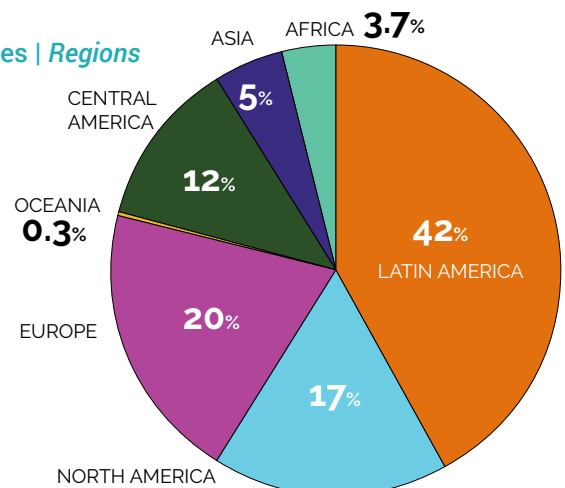

USUARIOS  
USERS

28.933

VISITAS DE 1 PÁGINA  
1 PAGE VIEW

15.900

SESIONES  
SESSIONS

400+

SEGUIDORES  
FOLLOWERS

2.000+

SEGUIDORES  
FOLLOWERS

10.000+

CONTACTOS INDUSTRIA  
INDUSTRY CONTACTS

BASE DE DATOS | DATABASE: 3000+

Puestos | Titles

Regiones | Regions

LAS **COMPAÑÍAS LÍDERES DE ONLINE** CONFÍAN EN **LMG**  
*THE LEADING ONLINE COMPANIES TRUST IN LMG*